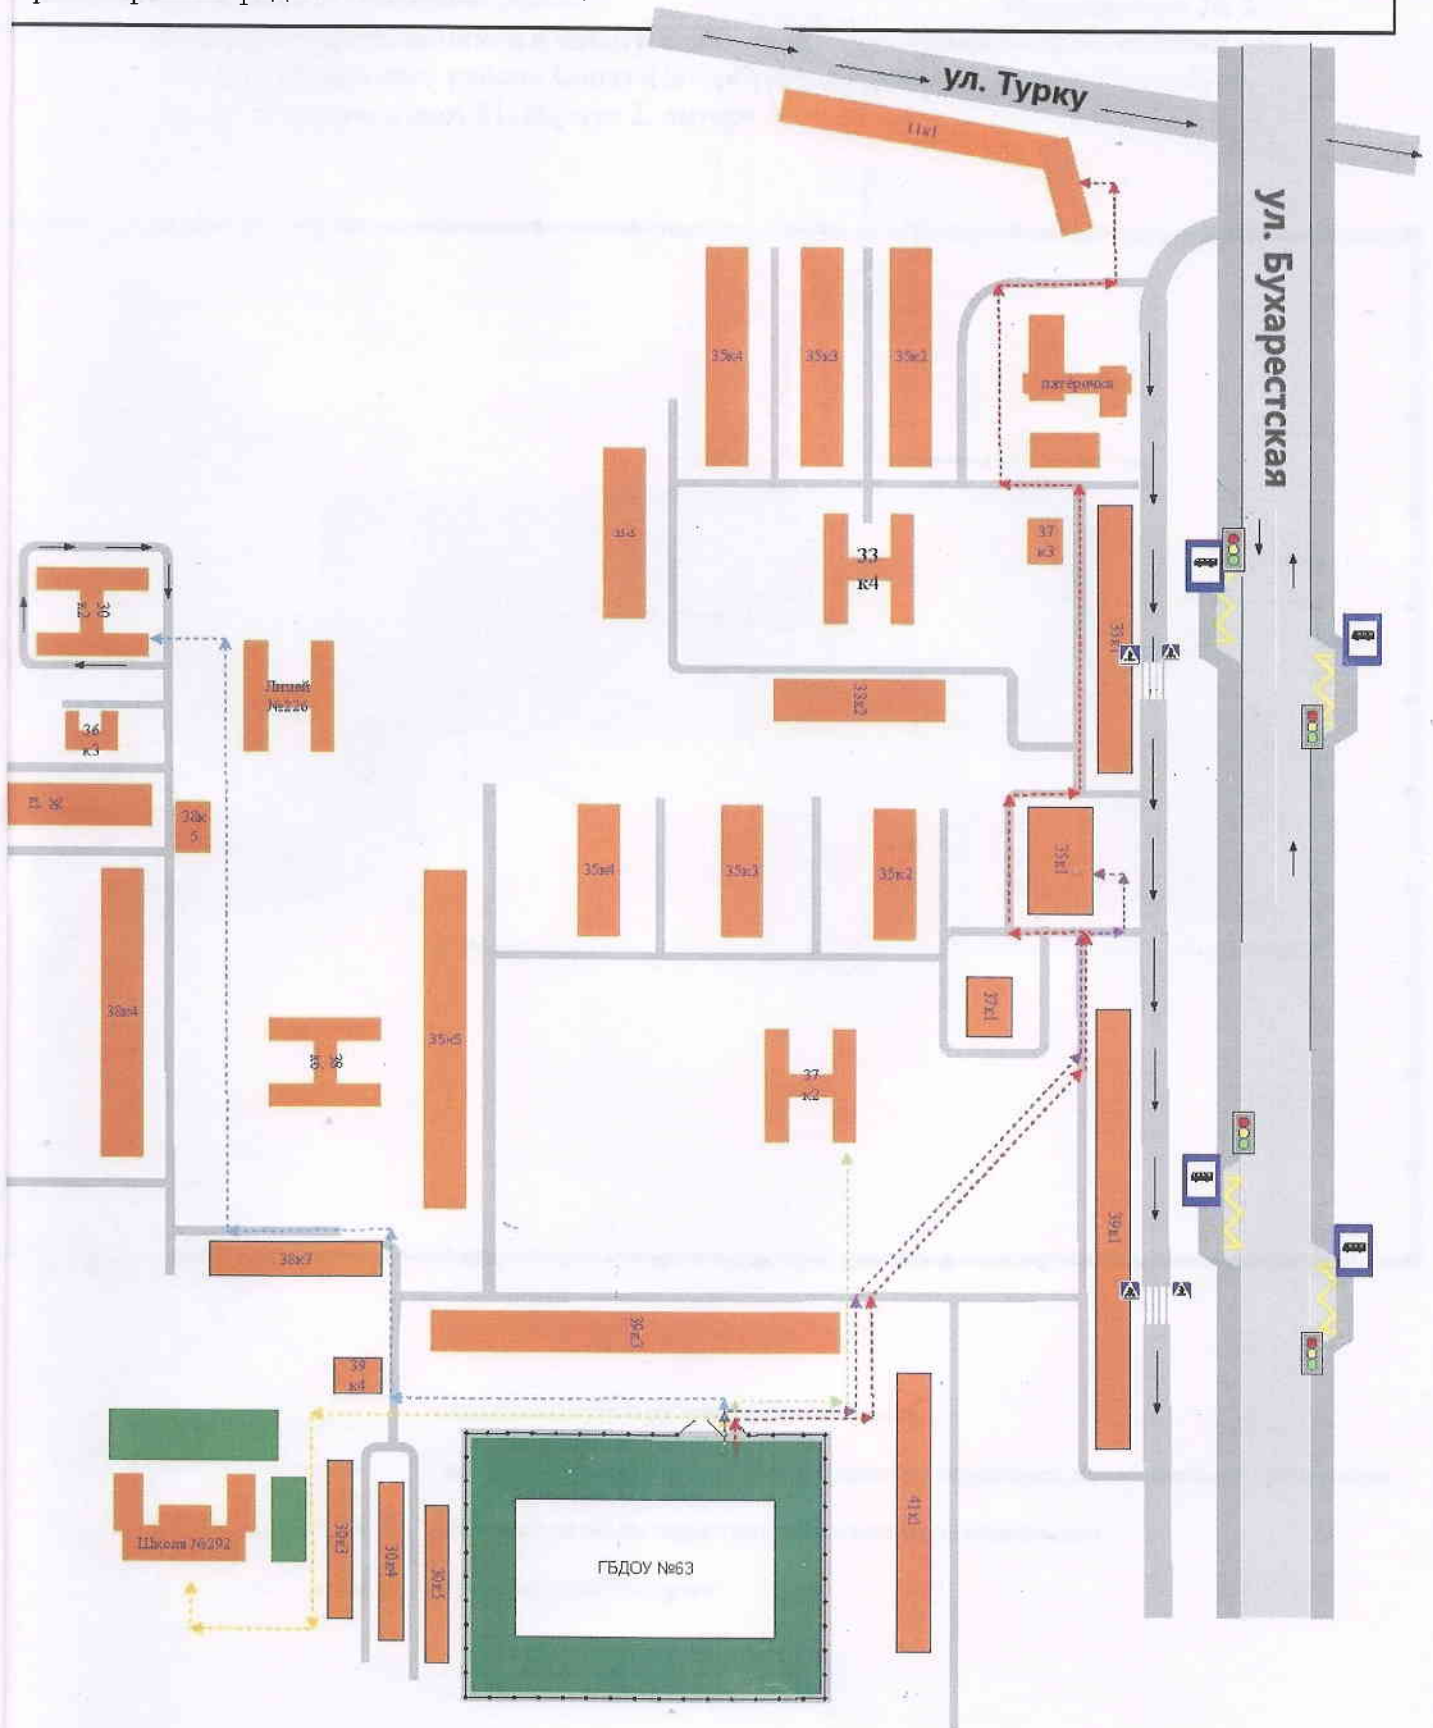

Приложение № 1

Район расположения ГБДОУ детский сад № 63 Фрунзенского района Санкт-Петербурга по адресу: г. Санкт-Петербург, ул. Бухарестская, дом 41, корпус 2, литера А, пути движения транспортных средств и воспитанников.

- —●—●—●—●— - ограждение образовательной организации и стоянки транспортных средств
- → - направление движения транспортного потока
- → (yellow) - направление безопасного движения группы из ГБДОУ №63 в ГБОУ СОШ №292
- → (dashed) - направление безопасного движения группы из ГБДОУ №63 в ГУ ДОД ЦДЮТ
- → (dotted) - направление безопасного движения группы из ГБДОУ №63 в библиотеку им. А.П. Чехова
- → (dash-dot) - направление безопасного движения группы из ГБДОУ №63 в ДШИ №4
- → (green) - направление безопасного движения группы из ГБДОУ №63 в основное здание образовательного учреждения